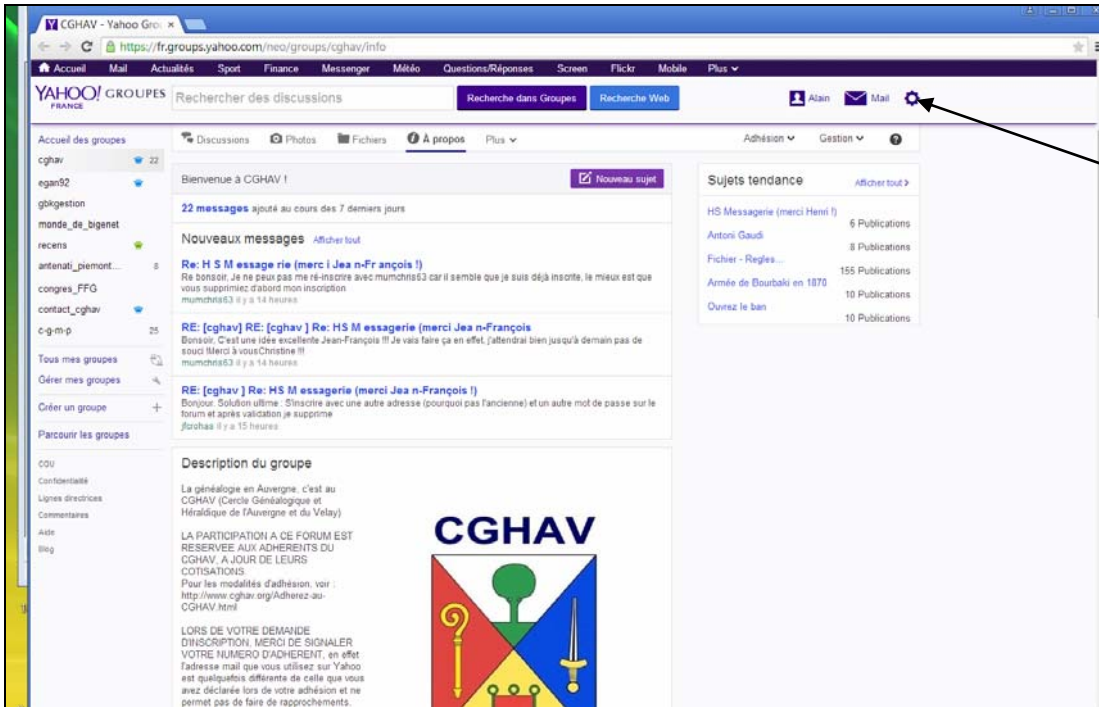

MODIFICATION DE L'ADRESSE MAIL

Cliquer ici
(pour afficher vos
informations
personnelles)