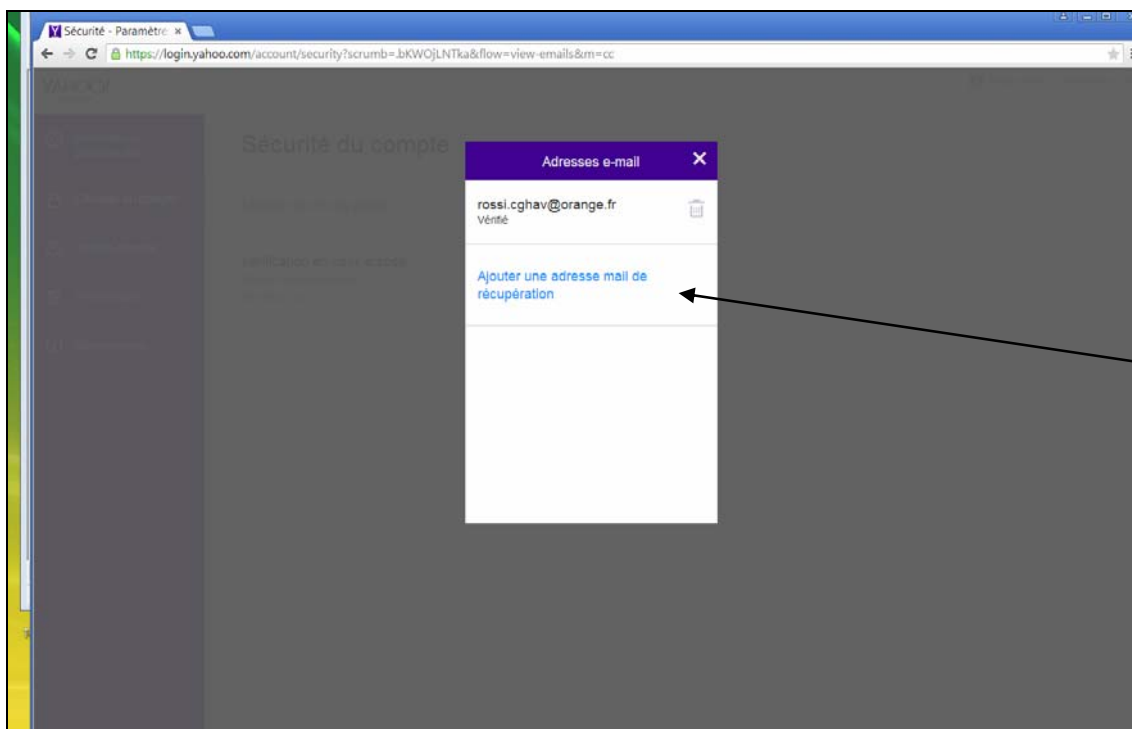

Cliquez ici
(et saisissez votre véritable adresse électronique comme « adresse de récupération », fermez la boîte de dialogue, puis revenez sur cette boîte pour mettre à la poubelle votre adresse xx@yahoo.fr)

Vous avez accès à la **page d'accueil du forum** à l'adresse suivante :

<https://fr.groups.yahoo.com/neo/groups/cghav/info>