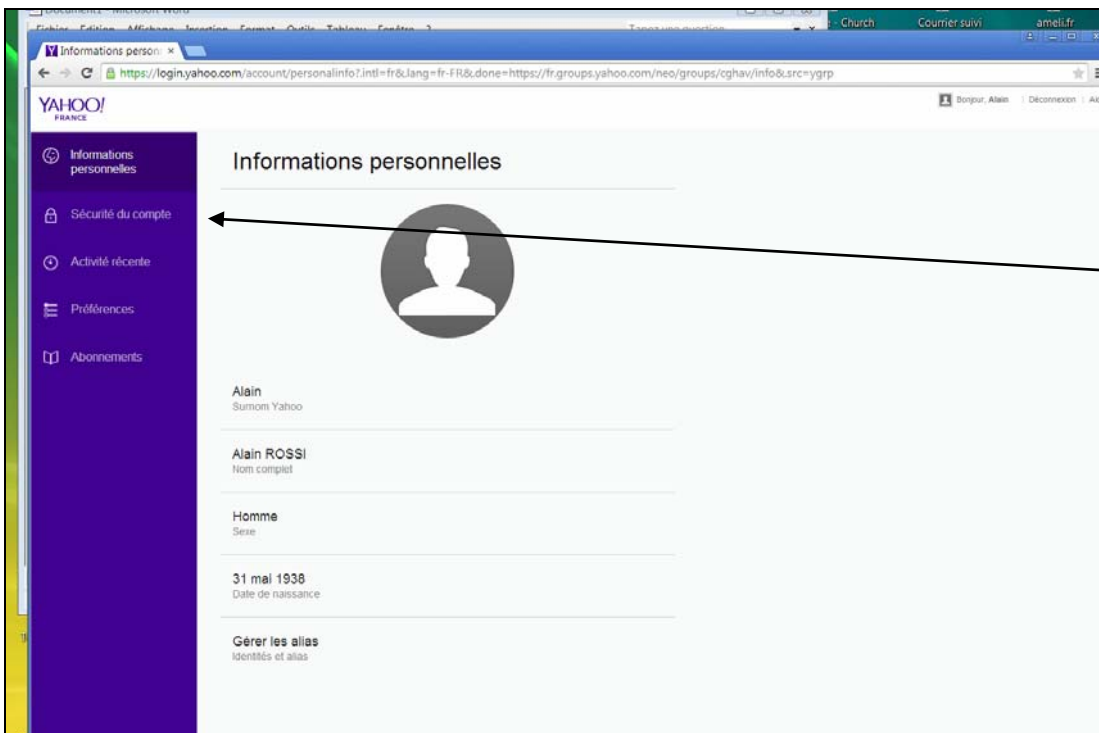

Cliquer ici
(pour afficher les
éléments de sécurité
de votre compte)